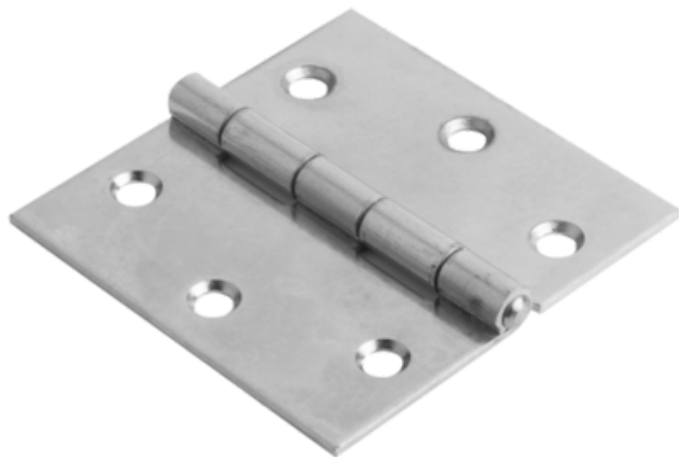

## Zawias stal ocynkowany (27877-04301515) - Norelem

**Numer artykułu SKU:  
OT-NORELEM071297**

Numer artykułu producenta:  
-----

Czas wysyłki: 3-4 dni

## DANE TECHNICZNE

Długość (S)	1,5
Nazwa	Zawias
B2	22,5
B3	7,5
Materiał korpusu	stal
Długość (D)	4,5
Form	B
Typ produktu	zawias
A=Długość	60
B=Szerokość	60
Powierzchnia korpusu	ocynkowany
A3=Długość skrzydełka	8
A1=Rozstaw otworów z lewej	15
Rodzaj mocowania	otworami mocującymi
A4=Długość skrzydełka prawa	8
A2=Rozstaw otworów z ;prawy	15