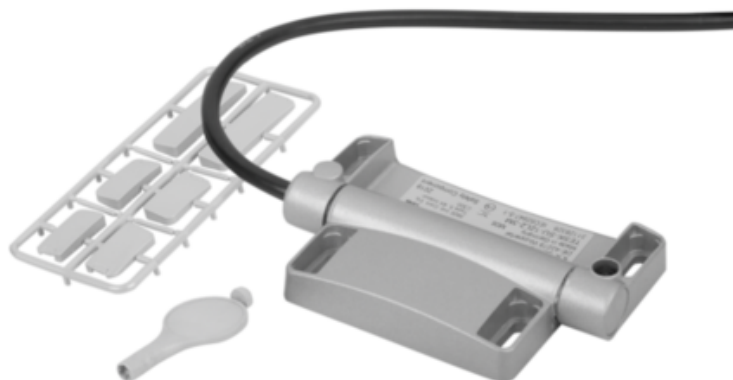

Zawias Z Czujnikiem cynk (27950-781162122) - Norelem

**Numer artykułu SKU:
OT-NORELEM063379**

Numer artykułu producenta:

Czas wysyłki: 3-4 dni

norelem

OPIS PRODUKTU

DANE TECHNICZNE

Nazwa	Zawias Z Czujnikiem
Rodzaj przyłącza	kabel
Materiał korpusu	cynk
Form	B
Typ produktu	zawias z funkcją elektrycznego przełączania
A=Długość	78
B=Szerokość	116
Materiał komponentów	tworzywo sztuczne
Styki	1Z / 2O
F1 (N)	5000
F2 (N)	5000
PL FEATUREgrip	TRUE
Rodzaj mocowania	otworów fasolkowych
Pozycja przyłącza	górze
Ustawienie wstępne	uniwersalny