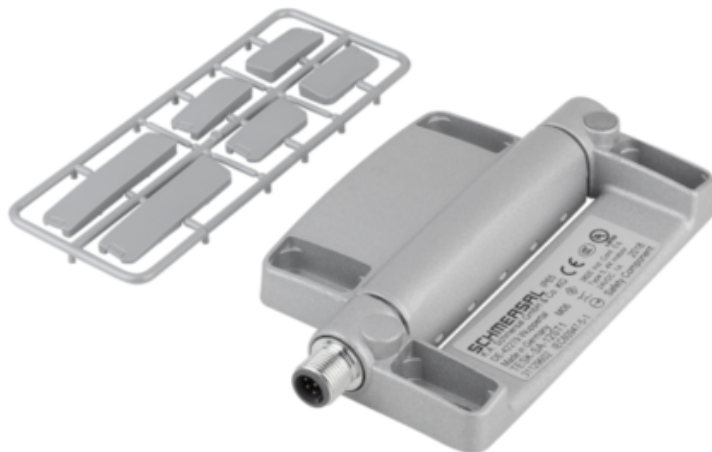

Zawias Z Czujnikiem cynk (27950-781161111) - Norelem

**Numer artykułu SKU:
OT-NORELEM063372**

Numer artykułu producenta:

Czas wysyłki: 3-4 dni

OPIS PRODUKTU

DANE TECHNICZNE

Nazwa	Zawias Z Czujnikiem
Rodzaj przyłącza	wtyczka wpuszczana
Materiał korpusu	cynk
Form	A
Typ produktu	zawias z funkcją elektrycznego przełączania
A=Długość	78
B=Szerokość	116
Materiał komponentów	tworzywo sztuczne
Styki	1Z / 2O
F1 (N)	5000
F2 (N)	5000
PL FEATUREgrip	TRUE
Rodzaj mocowania	otworów fasolkowych
Pozycja przyłącza	dół
Ustawienie wstępne	montaż zewnętrzny

Nr kat.

OT-NORELEM063372