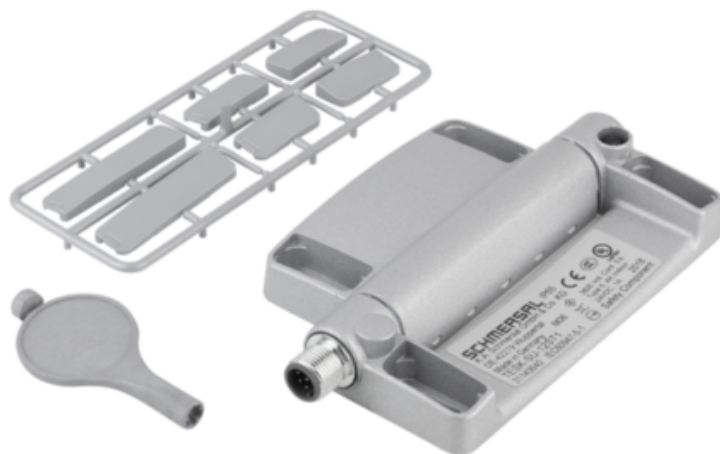

Zawias Z Czujnikiem cynk (27950-781162111) - Norelem

**Numer artykułu SKU:
OT-NORELEM063376**

Numer artykułu producenta:

Czas wysyłki: 3-4 dni

norelem

OPIS PRODUKTU

DANE TECHNICZNE

Nazwa	Zawias Z Czujnikiem
Rodzaj przyłącza	wtyczka wpuszczana
Materiał korpusu	cynk
Form	A
Typ produktu	zawias z funkcją elektrycznego przełączania
A=Długość	78
B=Szerokość	116
Materiał komponentów	tworzywo sztuczne
Styki	1Z / 2O
F1 (N)	5000
F2 (N)	5000
PL FEATUREgrip	TRUE
Rodzaj mocowania	otworów fasolkowych
Pozycja przyłącza	dół
Ustawienie wstępne	uniwersalny