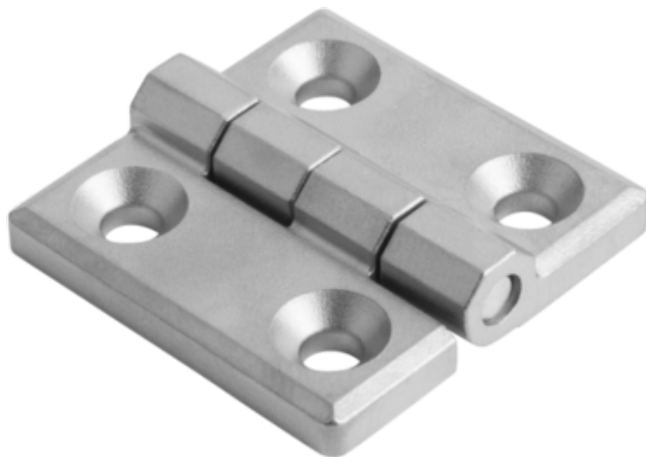

Zawias stal nierdzewna A2 piaskowane (27876-052013131) - Norelem

**Numer artykułu SKU:
OT-NORELEM071291**

Numer artykułu producenta:

Czas wysyłki: 3-4 dni

OPIS PRODUKTU

DANE TECHNICZNE

D1	5,5
A2=Rozstaw otworów z ;prawej	12,5
A4=Długość skrzydełka prawa	19,5
Rodzaj mocowania	otworami mocującymi
F2 (N)	600
F1 (N)	800
A1=Rozstaw otworów z lewej	12,5
A3=Długość skrzydełka	19,5
Klucz stalowy	1.4301
Długość (H)	4
Powierzchnia korpusu	piaskowane
B=Szerokość	39
A=Długość	39
Typ produktu	zawias
Materiał korpusu	stal nierdzewna A2
B2	25
H1	9
Nazwa	Zawias