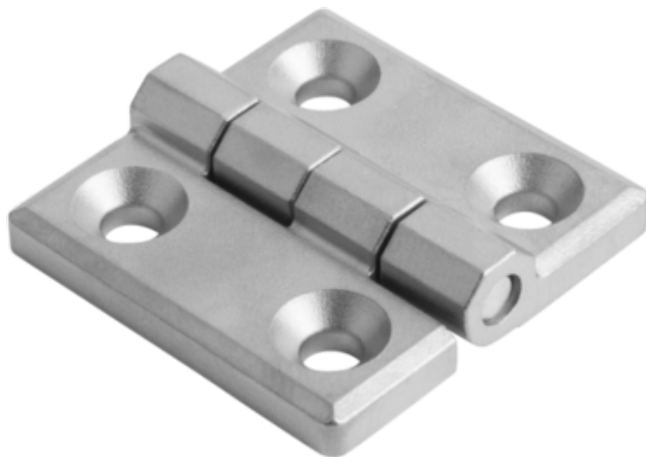

## Zawias stal nierdzewna A2 piaskowane (27876-062515151) - Norelem

**Numer artykułu SKU:  
OT-NORELEM071293**

Numer artykułu producenta:  
-----

Czas wysyłki: 3-4 dni

## DANE TECHNICZNE

D1	6,5
A2=Rozstaw otworów z ;prawej	15
A4=Długość skrzydełka prawa	25
Rodzaj mocowania	otworami mocującymi
F2 (N)	900
F1 (N)	1100
A1=Rozstaw otworów z lewej	15
A3=Długość skrzydełka	25
Klucz stalowy	1.4301
Długość (H)	6
Powierzchnia korpusu	piaskowane
B=Szerokość	50
A=Długość	50
Typ produktu	zawias
Materiał korpusu	stal nierdzewna A2
B2	30
H1	12
Nazwa	Zawias