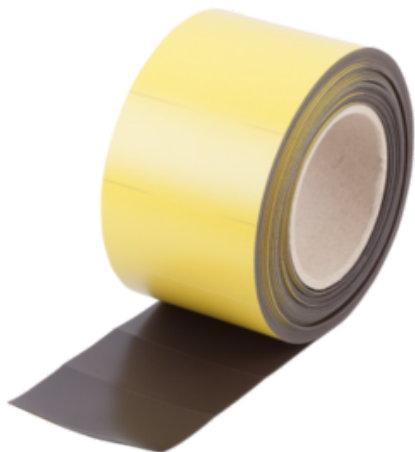

Etykieta Magnetyczna żółty (96450-0800202) - Norelem

**Numer artykułu SKU:
OT-NORELEM065556**

Numer artykułu producenta:

Czas wysyłki: 3-4 dni

OPIS PRODUKTU

DANE TECHNICZNE

Nazwa	Etykieta Magnetyczna
Kolor korpusu	żółty
LXB=Długość x Szerokość	80X20
KG=Ciężar ok. kg/rolkę	2600
LXB	80X20
S=Grubość taśmy magnetycznej	0,9
n=Ilość etykiet na rolce	500