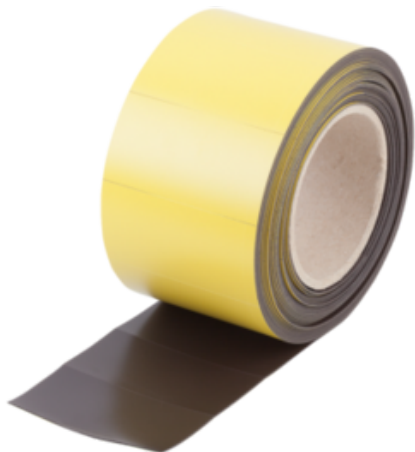

Etykieta Magnetyczna żółty (96450-0800402) - Norelem

**Numer artykułu SKU:
OT-NORELEM065558**

Numer artykułu producenta:

Czas wysyłki: 3-4 dni

OPIS PRODUKTU

DANE TECHNICZNE

Nazwa	Etykieta Magnetyczna
Kolor korpusu	żółty
LXB=Długość x Szerokość	80X40
KG=Ciężar ok. kg/rolkę	2600
LXB	80X40
S=Grubość taśmy magnetycznej	0,9
n=Ilość etykiet na rolce	250