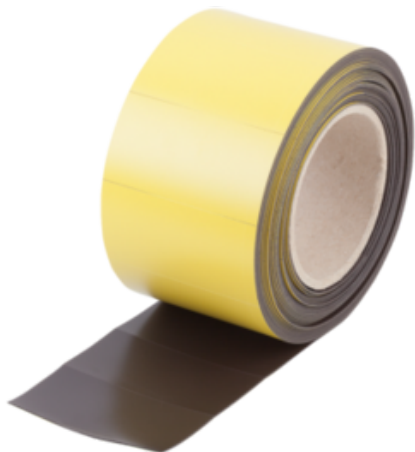

Etykieta Magnetyczna żółty (96450-1000502) - Norelem

**Numer artykułu SKU:
OT-NORELEM065560**

Numer artykułu producenta:

Tylko na zamówienie

OPIS PRODUKTU

DANE TECHNICZNE

Nazwa	Etykieta Magnetyczna
Kolor korpusu	żółty
LXB=Długość x Szerokość	100X50
KG=Ciężar ok. kg/rolkę	3200
LXB	100X50
S=Grubość taśmy magnetycznej	0,9
n=Ilość etykiet na rolce	200