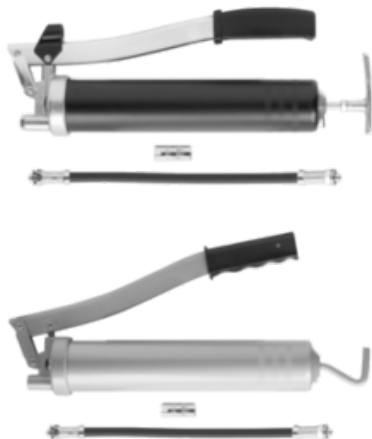

## Praska smarowa premium stal (97990-11-121500) - Norelem

**Numer artykułu SKU:  
OT-NORELEM065860**

Numer artykułu producenta:  
-----

Czas wysyłki: 3-4 dni

## DANE TECHNICZNE

Zawartość	smary do NLGI 3 przy 20°C
Nazwa	Praska smarowa
Materiał korpusu	stal
Wersja 1	premium
Norma DIN	1283
Wersja 2	do smarowniczek kulkowych z końcówką stożkową din 71413
P=Obciążenie ściskające maks.	wąż zbrojony Ø11x300