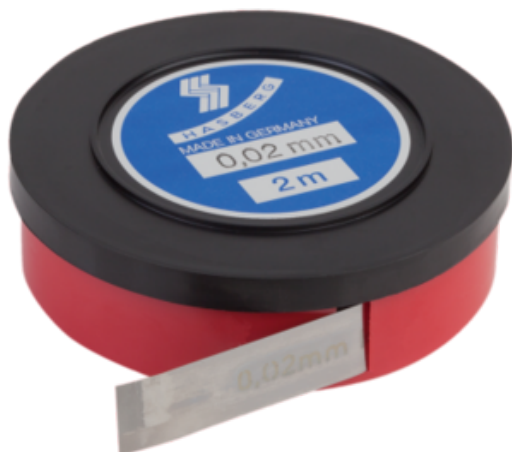

Taśma Precyzyjna stal sprężynowa (96382-0010) - Norelem

**Numer artykułu SKU:
OT-NORELEM071462**

Numer artykułu producenta:

Czas wysyłki: 3-4 dni

OPIS PRODUKTU

DANE TECHNICZNE

Długość (S)	0,01
Nazwa	Taśma Precyzyjna
Materiał korpusu	stal sprężynowa
L=Długość	2
Klucz stalowy	1.1274
B2=Szerokość taśmy (mm)	12,7
S=Grubość	0,01
T=Tolerancja grubości mm	±0,002

Nr kat.

OT-NORELEM071462