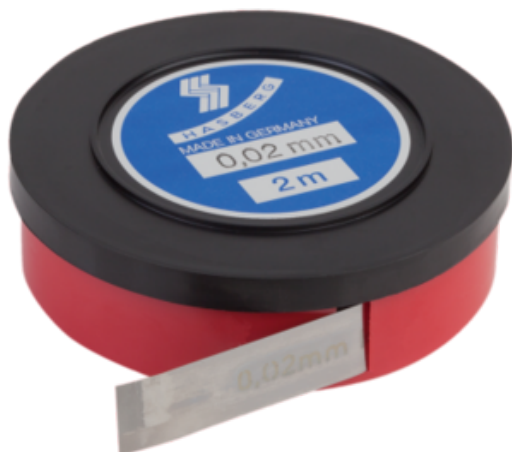

Taśma Precyzyjna stal sprężynowa (96382-0030) - Norelem

Numer artykułu SKU:
OT-NORELEM071464

Numer artykułu producenta:

Czas wysyłki: 3-4 dni

OPIS PRODUKTU

DANE TECHNICZNE

Długość (S)	0,03
Nazwa	Taśma Precyzyjna
Materiał korpusu	stal sprężynowa
L=Długość	2
Klucz stalowy	1.1274
B2=Szerokość taśmy (mm)	12,7
S=Grubość	0,03
T=Tolerancja grubości mm	±0,002

Nr kat.

OT-NORELEM071464