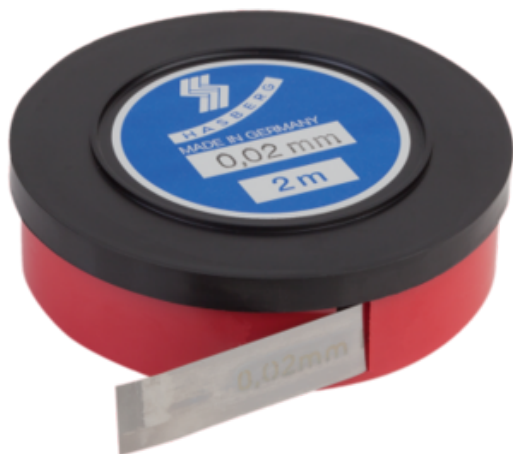

## Taśma Precyzyjna stal sprężynowa (96382-0040) - Norelem

Numer artykułu SKU:  
**OT-NORELEM071465**

Numer artykułu producenta:  
-----

Czas wysyłki: 3-4 dni

## DANE TECHNICZNE

Długość (S)	0,04
Nazwa	Taśma Precyzyjna
Materiał korpusu	stal sprężynowa
L=Długość	2
Klucz stalowy	1.1274
B2=Szerokość taśmy (mm)	12,7
S=Grubość	0,04
T=Tolerancja grubości mm	±0,003

Nr kat.