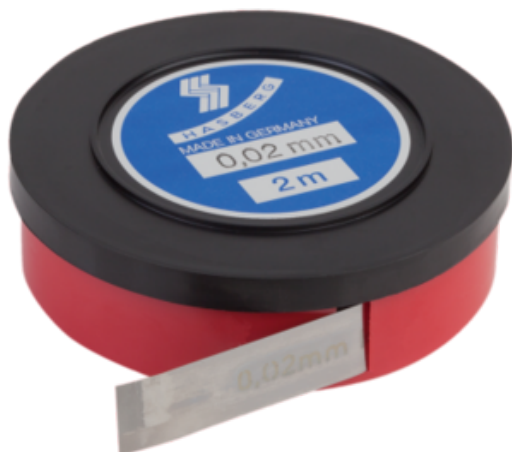

Taśma Precyzyjna stal sprężynowa (96382-0050) - Norelem

Numer artykułu SKU:
OT-NORELEM071466

Numer artykułu producenta:

Czas wysyłki: 3-4 dni

OPIS PRODUKTU

DANE TECHNICZNE

Długość (S)	0,05
Nazwa	Taśma Precyzyjna
Materiał korpusu	stal sprężynowa
L=Długość	2
Klucz stalowy	1.1274
B2=Szerokość taśmy (mm)	12,7
S=Grubość	0,05
T=Tolerancja grubości mm	±0,003

Nr kat.

OT-NORELEM071466