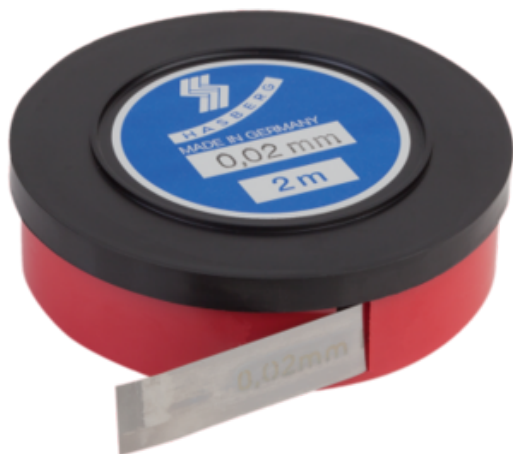

Taśma Precyzyjna stal sprężynowa (96382-0100) - Norelem

Numer artykułu SKU:
OT-NORELEM071467

Numer artykułu producenta:

Czas wysyłki: 3-4 dni

OPIS PRODUKTU

DANE TECHNICZNE

Długość (S)	0,1
Nazwa	Taśma Precyzyjna
Materiał korpusu	stal sprężynowa
L=Długość	2
Klucz stalowy	1.1274
B2=Szerokość taśmy (mm)	12,7
S=Grubość	0,1
T=Tolerancja grubości mm	±0,004

Nr kat.

OT-NORELEM071467