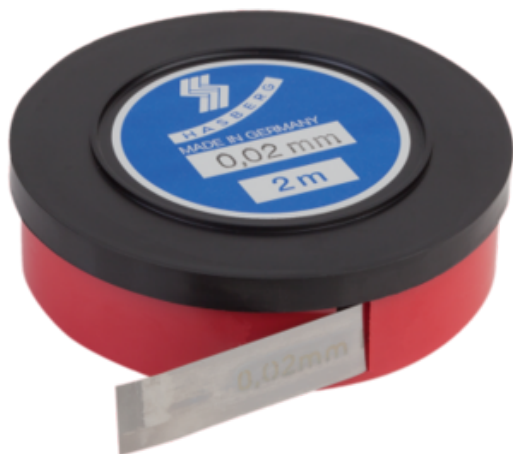

Taśma Precyzyjna stal sprężynowa (96382-0200) - Norelem

**Numer artykułu SKU:
OT-NORELEM071468**

Numer artykułu producenta:

Czas wysyłki: 3-4 dni

OPIS PRODUKTU

DANE TECHNICZNE

Długość (S)	0,2
Nazwa	Taśma Precyzyjna
Materiał korpusu	stal sprężynowa
L=Długość	2
Klucz stalowy	1.1274
B2=Szerokość taśmy (mm)	12,7
S=Grubość	0,2
T=Tolerancja grubości mm	±0,006

Nr kat.

OT-NORELEM071468