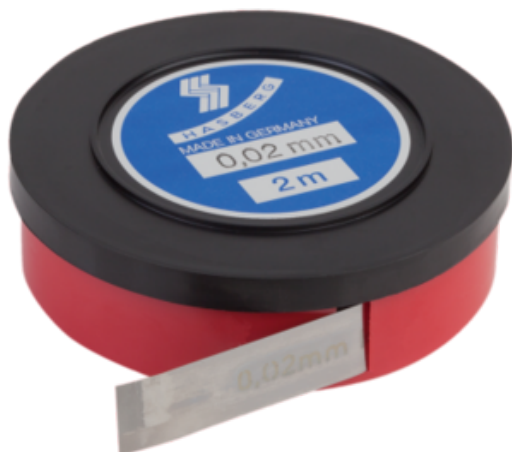

Taśma Precyzyjna stal nierdzewna (96382-0005) - Norelem

Numer artykułu SKU:
OT-NORELEM071461

Numer artykułu producenta:

Czas wysyłki: 3-4 dni

OPIS PRODUKTU

DANE TECHNICZNE

Długość (S)	0,005
Nazwa	Taśma Precyzyjna
Materiał korpusu	stal nierdzewna
L=Długość	2
Klucz stalowy	1.4301
B2=Szerokość taśmy (mm)	12,7
S=Grubość	0,005
T=Tolerancja grubości mm	±0,001

Nr kat.

OT-NORELEM071461