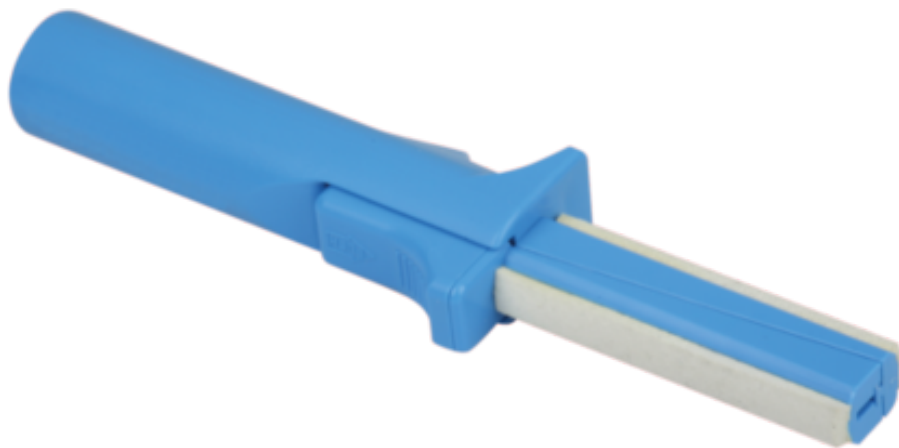

Zmywacz dwuczęściowy termoplast (96638-018) - Norelem

Numer artykułu SKU:
OT-NORELEM065706

Numer artykułu producenta:

Tylko na zamówienie

OPIS PRODUKTU

DANE TECHNICZNE

Nazwa	Zmywacz
L1	70
Materiał korpusu	termoplast
Długość (D)	18
Wersja 1	dwuczęściowy
L=Długość	176
D1	24