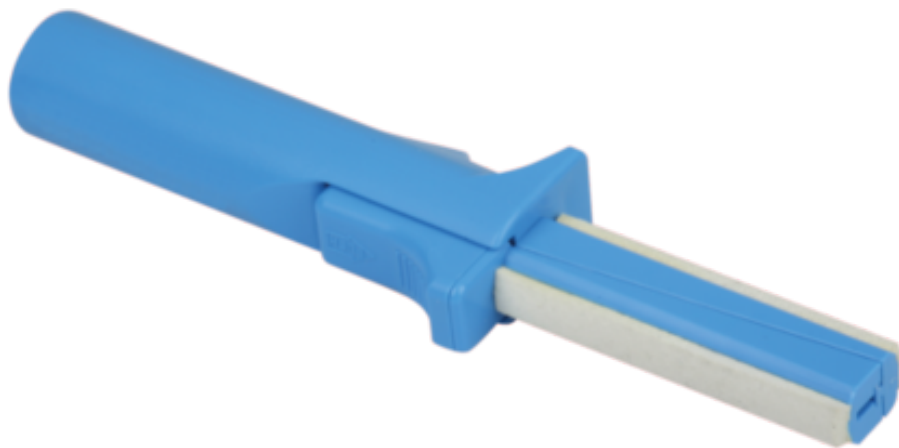

Zmywacz dwuczęściowy termoplast (96638-020) - Norelem

Numer artykułu SKU:
OT-NORELEM065707

Numer artykułu producenta:

Tylko na zamówienie

OPIS PRODUKTU

DANE TECHNICZNE

Nazwa	Zmywacz
L1	70
Materiał korpusu	termoplast
Długość (D)	20
Wersja 1	dwuczęściowy
L=Długość	176
D1	24