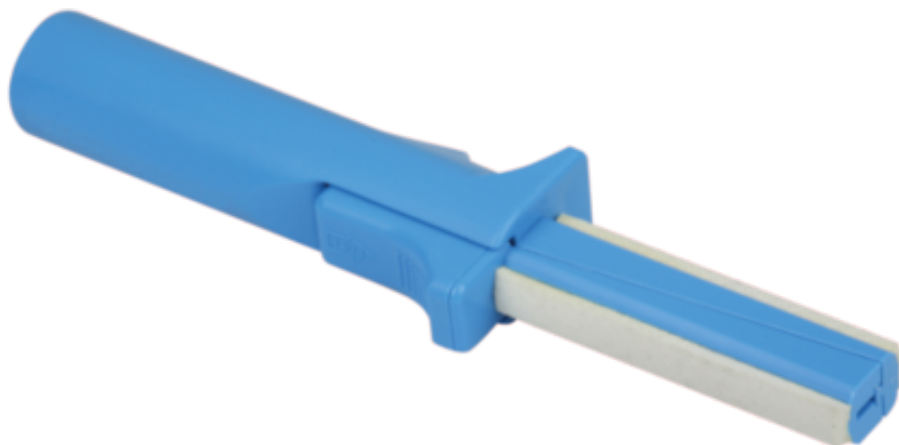

Zmywacz dwuczęściowy termoplast (96638-025) - Norelem

Numer artykułu SKU:
OT-NORELEM065708

Numer artykułu producenta:

Tylko na zamówienie

OPIS PRODUKTU

DANE TECHNICZNE

| | |
|------------------|--------------|
| Nazwa | Zmywacz |
| L1 | 80 |
| Materiał korpusu | termoplast |
| Długość (D) | 25 |
| Wersja 1 | dwuczęściowy |
| L=Długość | 186 |
| D1 | 24 |

Nr kat.

OT-NORELEM065708