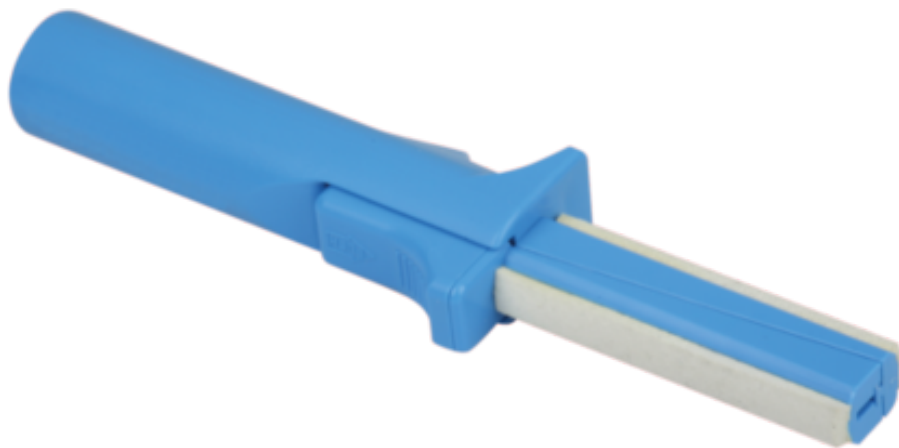

Zmywacz dwuczęściowy termoplast (96638-032) - Norelem

Numer artykułu SKU:
OT-NORELEM065709

Numer artykułu producenta:

Tylko na zamówienie

OPIS PRODUKTU

DANE TECHNICZNE

Nazwa	Zmywacz
L1	100
Materiał korpusu	termoplast
Długość (D)	32
Wersja 1	dwuczęściowy
L=Długość	221
D1	30