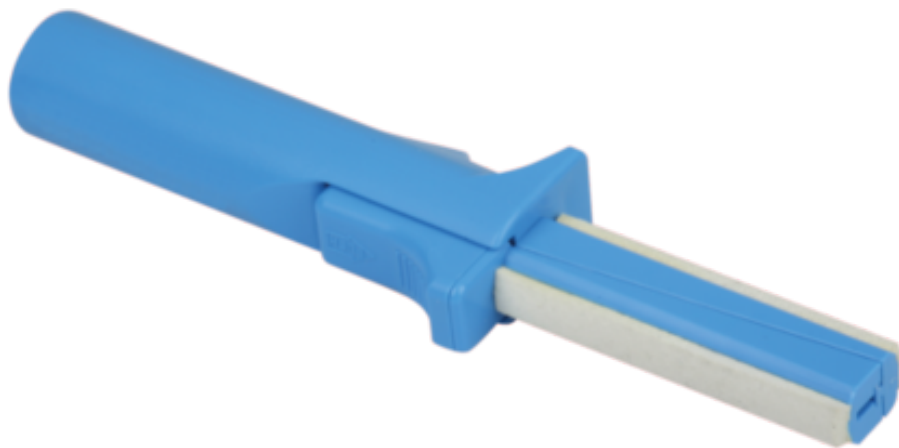

Zmywacz dwuczęściowy termoplast (96638-040) - Norelem

Numer artykułu SKU:
OT-NORELEM065710

Numer artykułu producenta:

Tylko na zamówienie

OPIS PRODUKTU

DANE TECHNICZNE

Nazwa	Zmywacz
L1	105
Materiał korpusu	termoplast
Długość (D)	40
Wersja 1	dwuczęściowy
L=Długość	226
D1	30