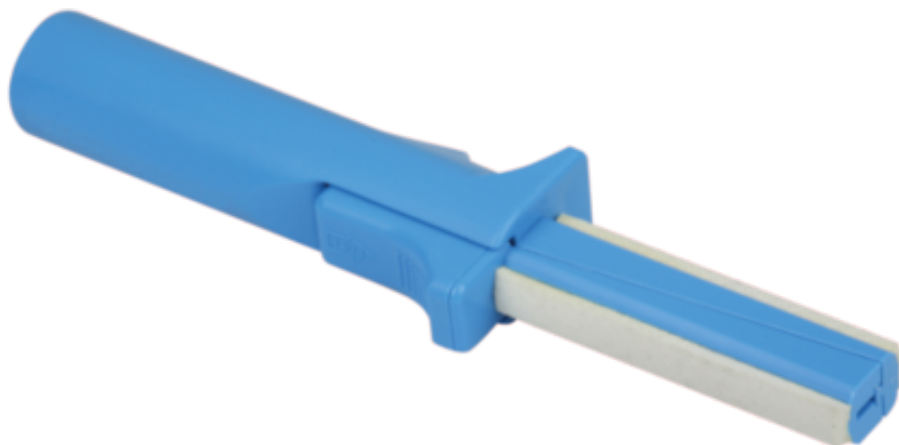

## Zmywacz dwuczęściowy termoplast (96638-042) - Norelem

Numer artykułu SKU:  
**OT-NORELEM065711**

Numer artykułu producenta:  
-----

Tylko na zamówienie

## OPIS PRODUKTU

## DANE TECHNICZNE

Nazwa	Zmywacz
L1	105
Materiał korpusu	termoplast
Długość (D)	42
Wersja 1	dwuczęściowy
L=Długość	226
D1	30

Nr kat.

OT-NORELEM065711