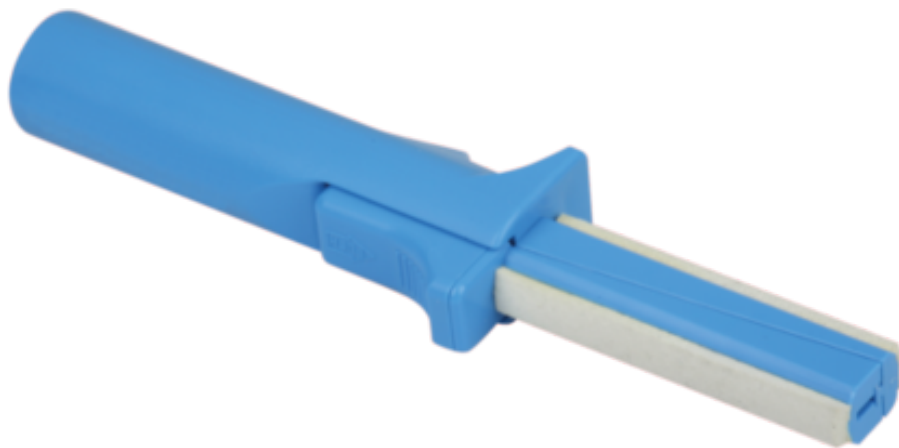

## Zmywacz dwuczęściowy termoplast (96638-016) - Norelem

Numer artykułu SKU:  
**OT-NORELEM065705**

Numer artykułu producenta:  
-----

Tylko na zamówienie

## OPIS PRODUKTU

## DANE TECHNICZNE

Nazwa	Zmywacz
L1	70
Materiał korpusu	termoplast
Długość (D)	16
Wersja 1	dwuczęściowy
L=Długość	176
D1	24

Nr kat.

OT-NORELEM065705