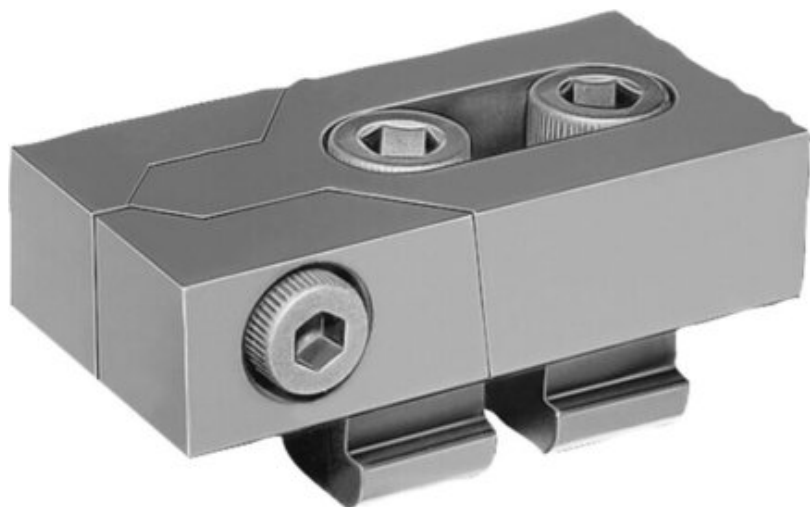

Najszerza
oferta
pneumatyki
w Polsce

Szybka dostawa
24 h / 48 h

Biuro Obsługi Klienta
+48 71 799 45 81

04450-16 - Norelem

Numer artykułu SKU:
OT-NORELEM010626

Numer artykułu producenta:

Tylko na zamówienie

OPIS PRODUKTU