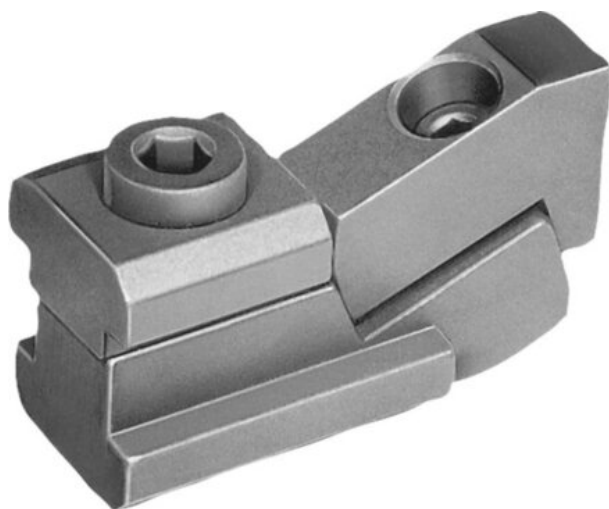

Najszerza
oferta
pneumatyki
w Polsce

Szybka dostawa
24 h / 48 h

Biuro Obsługi Klienta
+48 71 799 45 81

04470-18 - Norelem

Numer artykułu SKU:
OT-NORELEM010695

Numer artykułu producenta:

Tylko na zamówienie

OPIS PRODUKTU