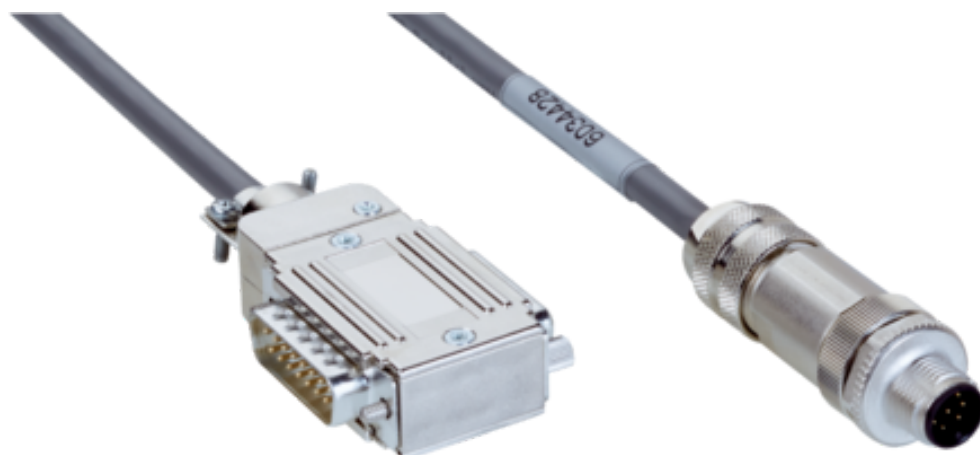

Adapter (6034428) - SICK

Numer artykułu SKU:
OC-SICK034369

Numer artykułu producenta:

Tylko na zamówienie

OPIS PRODUKTU

Dane techniczne

Rodzina akcesoriów	Inne adaptery
Typ przyłącza - głowica A	Wtyk i złącze żeńskie, D-Sub, 15 pinów, kątowny
Typ przyłącza - głowica B	Wtyk, M12, 8 pinów, prosty
Przewód podłączeniowy	1,5 m
Opis	Adapter systemu sprzężenia zwrotnego do wzmacniacza serwo Bosch-Rexroth z enkoderem SIN/COS