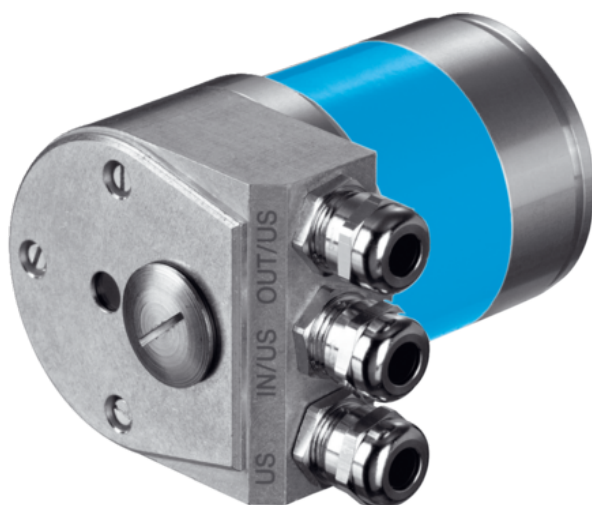

Adapter (2031985) - SICK

**Numer artykułu SKU:
OC-SICK028650**

Numer artykułu producenta:

Tylko na zamówienie

SICK

OPIS PRODUKTU

Dane techniczne

Rodzina akcesoriów	Adapter sieci przemysłowej
Typ sygnału	PROFIBUS DP
Liczba gniazd wtykowych	3
Wskazówka	Adapter magistrali SR3, 3 x M12, 5-pinowy
Stopień ochrony	IP67