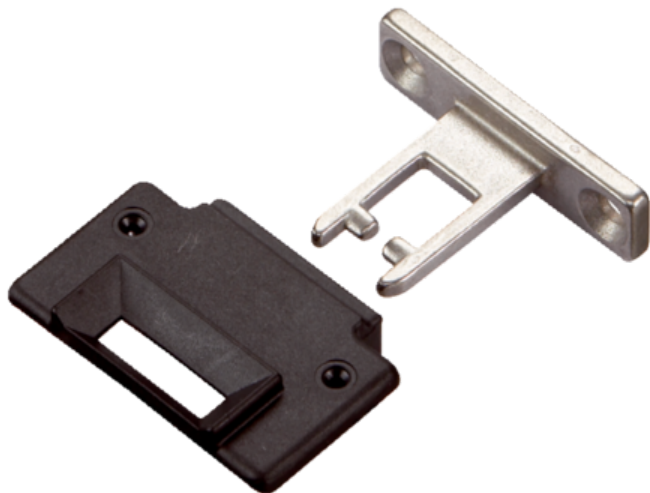

## Akcesorium (5320258) - SICK

**Numer artykułu SKU:**  
**OC-SICK032425**

Numer artykułu producenta:  
-----

Tylko na zamówienie

### Dane techniczne

Grupa akcesoriów	Aktywator
Budowa	Prosty
Możliwość aktywowania	Sztywny
Min. promień drzwi	≥ 160 mm