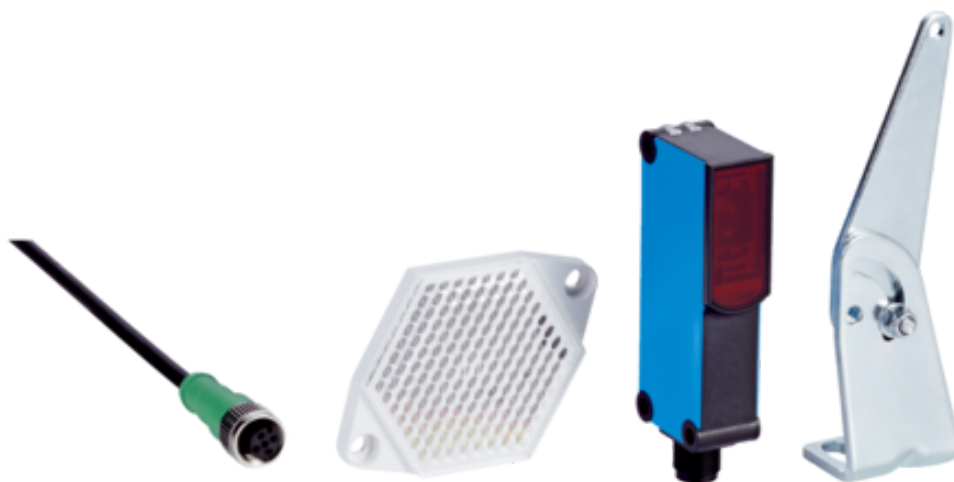

## Akcesorium (2034693) - SICK

Numer artykułu SKU:  
**OC-SICK028719**

Numer artykułu producenta:  
-----

Tylko na zamówienie

## Dane techniczne

Grupa akcesoriów Zestawy

Opis Zestaw montażowy z WL18 (1025911)