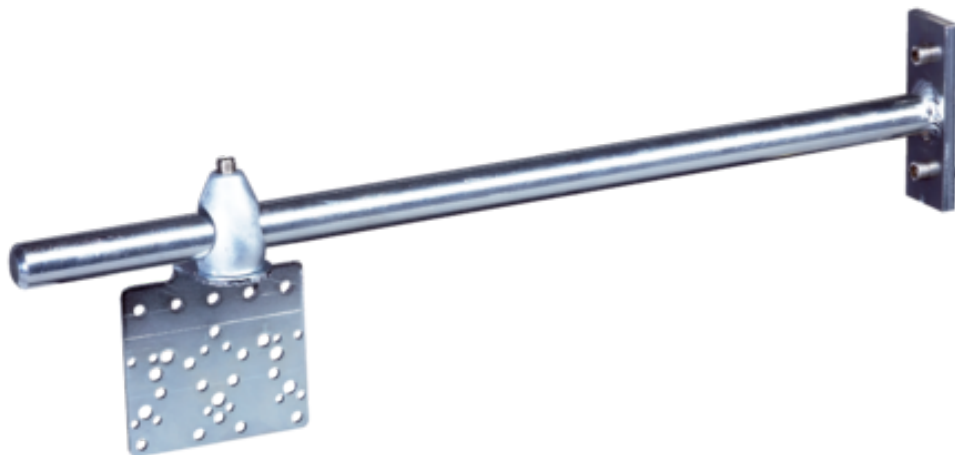

## Akcesorium (2045506) - SICK

Numer artykułu SKU:  
**OC-SICK028815**

Numer artykułu producenta:  
-----

Tylko na zamówienie

## OPIS PRODUKTU

## Dane techniczne

Grupa akcesoriów Akcesoria do mutingu

Opis Okrągłe ramię stalowe 400 mm, z uchwytem uniwersalnym

Przeznaczone do M4000 Advanced, M4000 Advanced A/P, M4000 Advanced Curtain, PU3Hxx

Zakres dostawy Ze śrubami mocującymi i rowkami przesuwными w kształcie rombu