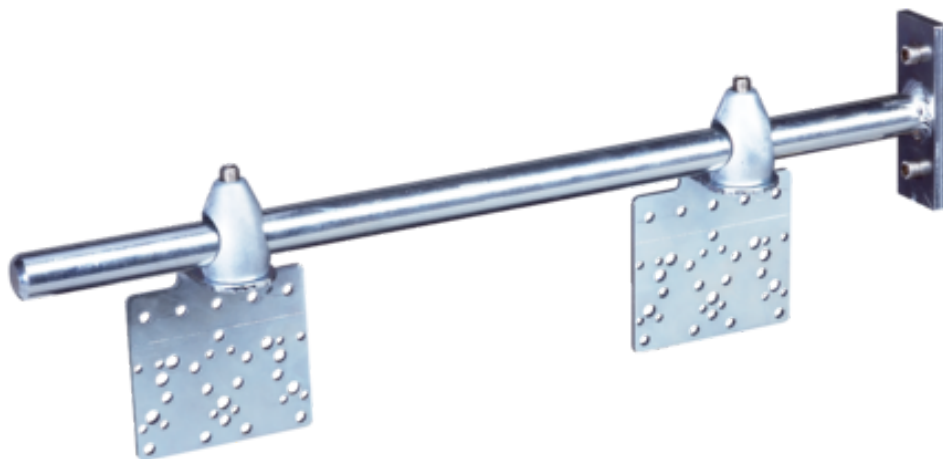

Akcesorium (2045507) - SICK

Numer artykułu SKU:
OC-SICK028816

Numer artykułu producenta:

Tylko na zamówienie

OPIS PRODUKTU

Dane techniczne

Grupa akcesoriów Akcesoria do mutingu

Opis Okrągłe ramię stalowe 400 mm, z dwoma uchwytami uniwersalnymi

Przeznaczone do M4000 Advanced, M4000 Advanced A/P, M4000 Advanced Curtain, PU3Hxx

Zakres dostawy Ze śrubami mocującymi i rowkami przesuwными w kształcie rombu

Klasyfikacje

ECLASS 5.0	27279202
ECLASS 5.1.4	27279202
ECLASS 6.0	27279202
ECLASS 6.2	27279202
ECLASS 7.0	27279202
ECLASS 8.0	27279202
ECLASS 8.1	27279202
ECLASS 9.0	27273701
ECLASS 10.0	27273701
ECLASS 11.0	27273701
ECLASS 12.0	27273701