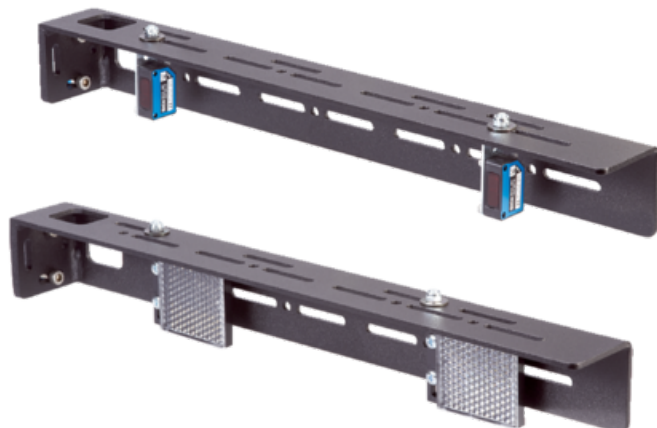

## Akcesorium (2060156) - SICK

**Numer artykułu SKU:  
OC-SICK029160**

Numer artykułu producenta:  
-----

Tylko na zamówienie

## Dane techniczne

Grupa akcesoriów Akcesoria do mutingu

Opis Muting równoległy (2 czujniki), uchwyty czujników mutingu do montażu na profilu obudowy M4000 lub kolumnie do urządzeń z umieszczonymi na zewnątrz rowkami montażowymi