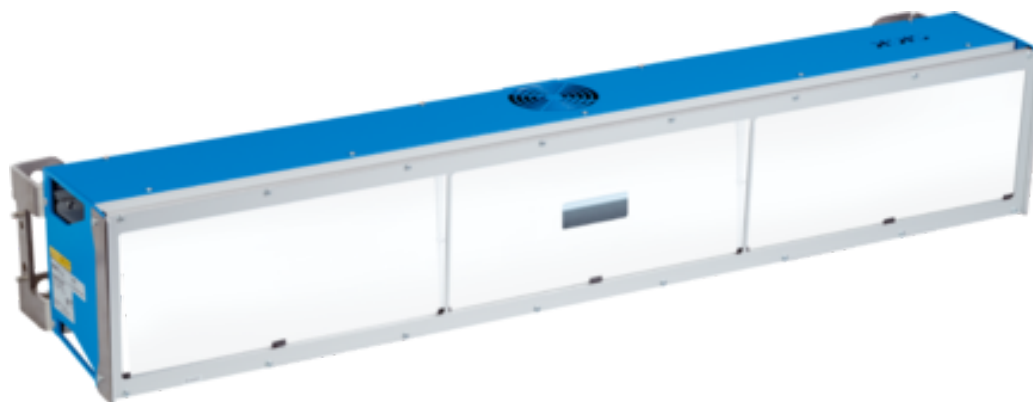

Najszerza
oferta
pneumatyki
w Polsce

Szybka dostawa
24 h / 48 h

Biuro Obsługi Klienta
+48 71 799 45 81

Element (1098821) - SICK

Numer artykułu SKU:
OC-SICK017552

Numer artykułu producenta:

Tylko na zamówienie

SICK

OPIS PRODUKTU

Dane techniczne

Grupa akcesoriów	Oświetlenia
Rodzina akcesoriów	LED
Opis	Oświetlenie do ICD89x, długość 1150 mm
Temperatura otoczenia pracy	0 °C ... +50 °C
Temperatura składowania	-20 °C ... +70 °C
Źródło światła	Widzialne światło białe, 400 nm ... 750 nm
Klasa LED	Grupa ryzyka 2
Przyłącza	M12
Masa	17,4 kg