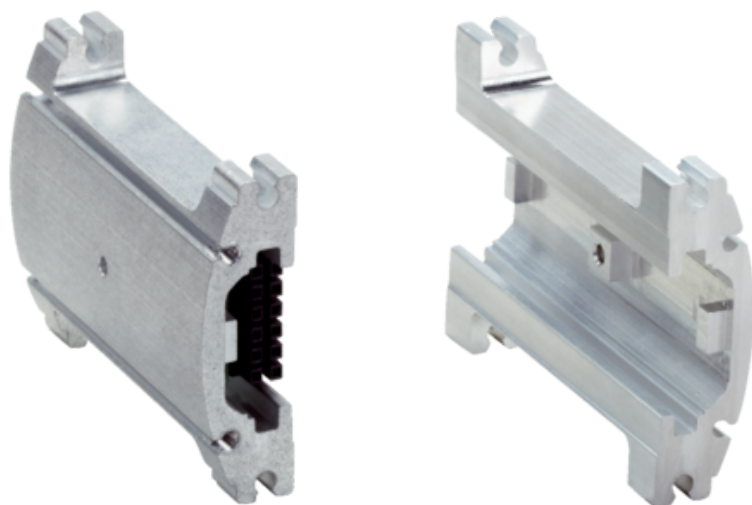

## Element (2069007) - SICK

**Numer artykułu SKU:  
OC-SICK029415**

Numer artykułu producenta:  
-----

Tylko na zamówienie

## Dane techniczne

Grupa akcesoriów Obiektywy i akcesoria

Opis Uchwyt dystansowy do montażu integrowalnego oświetlenia, długość: 51,3 mm