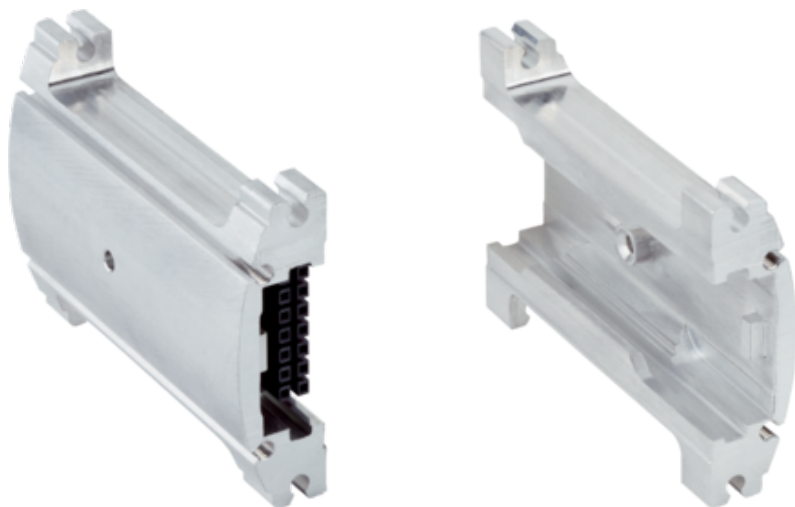

## Element (2120129) - SICK

Numer artykułu SKU:  
**OC-SICK031423**

Numer artykułu producenta:  
-----

Tylko na zamówienie

### Dane techniczne

Grupa akcesoriów Obiektywy i akcesoria

Opis

Uchwyt dystansowy do montażu zintegrowanego oświetlenia, do użytku z urządzeniami podstawowymi o rozdzielczości 12 lub 9 megapikseli