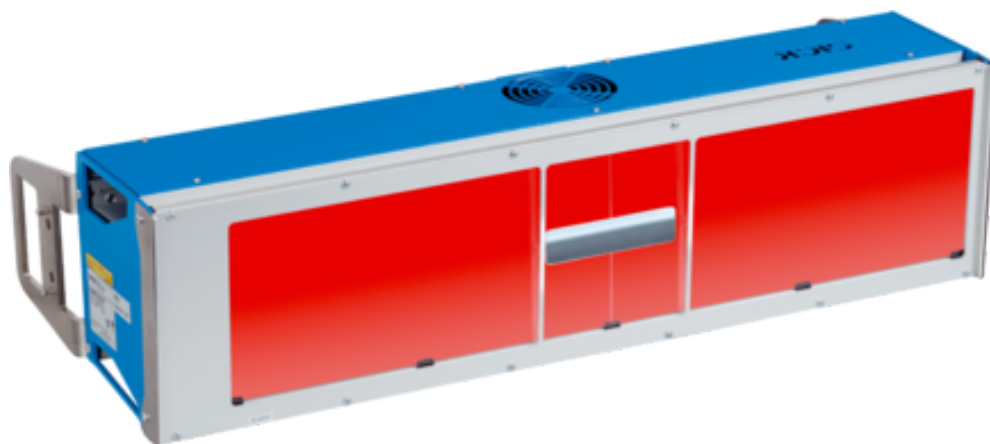

Najszerza  
oferta  
pneumatyki  
w Polsce

Szybka dostawa  
24 h / 48 h

Biuro Obsługi Klienta  
+48 71 799 45 81

Element (1077072) - SICK

Numer artykułu SKU:  
OC-SICK012874

Numer artykułu producenta:  
-----

## Dane techniczne

Grupa akcesoriów	Oświetlenia
Rodzina akcesoriów	LED
Opis	Oświetlenie do ICD89x, długość 750 mm
Temperatura otoczenia pracy	0 °C ... +50 °C
Temperatura składowania	-20 °C ... +70 °C
Źródło światła	Widzialne światło czerwone, 630 nm
Klasa LED	Grupa ryzyka 1
Przyłącza	Harting
Masa	11 kg