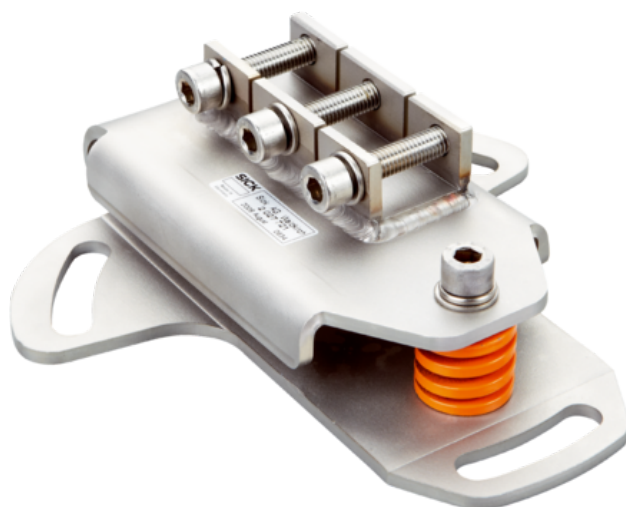

Akcesorium (2027721) - SICK

**Numer artykułu SKU:
OC-SICK028486**

Numer artykułu producenta:

Tylko na zamówienie

OPIS PRODUKTU

Dane techniczne

Grupa akcesoriów Uchwyty zaciskowe i do ustawienia położenia

Rodzina akcesoriów Uchwyty do ustawienia położenia

Zakres dostawy Z materiałami mocującymi

Opis Zespół do ustawienia położenia do DME5000, stal nierdzewna (1.4541), z materiałami mocującymi, wymagany dodatkowo zestaw mocujący - płytki podstawy

Klasyfikacje