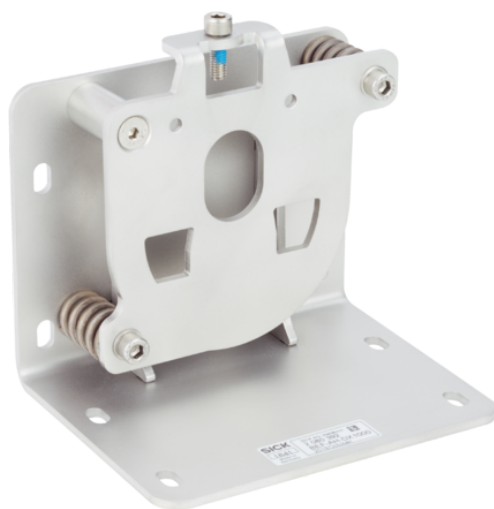

Akcesorium (2080392) - SICK

**Numer artykułu SKU:
OC-SICK029848**

Numer artykułu producenta:

Tylko na zamówienie

OPIS PRODUKTU

Dane techniczne

Grupa akcesoriów	Uchwyty zaciskowe i do ustawienia położenia
Rodzina akcesoriów	Uchwyty do ustawienia położenia
Materiał	Stal nierdzewna
Zakres dostawy	Z materiałami mocującymi
Opis	Uchwyt do ustawienia położenia, przeznaczony do montażu i precyzyjnego ustawienia czujnika w kierunku poziomym i pionowym
Masa	0,8 kg