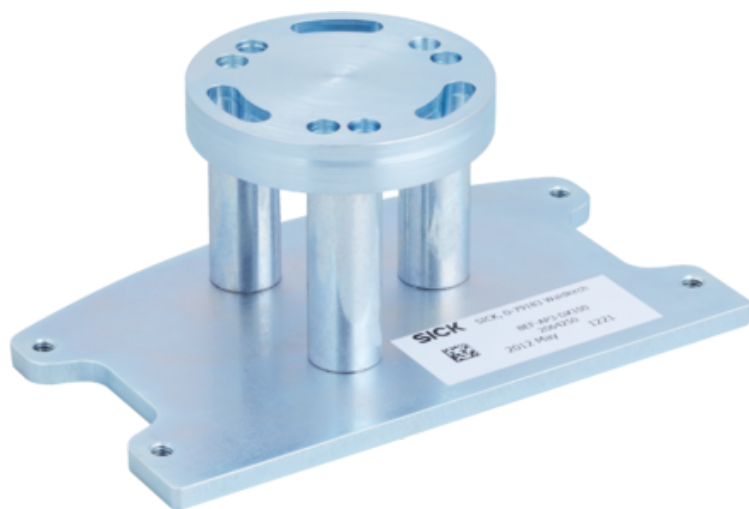

Akcesorium (2064250) - SICK

**Numer artykułu SKU:
OC-SICK029281**

Numer artykułu producenta:

Tylko na zamówienie

SICK

OPIS PRODUKTU

Dane techniczne

Grupa akcesoriów Uchwyty montażowe i płytki mocujące

Rodzina akcesoriów Płytki mocujące

Opis Płytko adaptera dla DME3000 do Dx100

Klasyfikacje

ECLASS 5.0	27279202
ECLASS 5.1.4	27279202
ECLASS 6.0	27279202
ECLASS 6.2	27279202
ECLASS 7.0	27279202
ECLASS 8.0	27279202
ECLASS 8.1	27279202
ECLASS 9.0	27273701
ECLASS 10.0	27273701
ECLASS 11.0	27273701
ECLASS 12.0	27273701