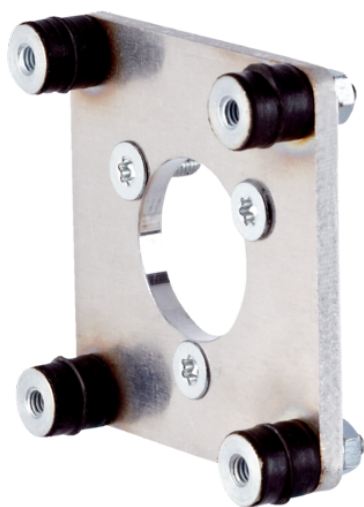

Akcesorium (2083561) - SICK

Numer artykułu SKU:
OC-SICK029933

Numer artykułu producenta:

Tylko na zamówienie

OPIS PRODUKTU

Dane techniczne

Grupa akcesoriów	Kołnierze
Rodzina akcesoriów	Kołnierz montażowy
Materiał	Aluminium
Opis	Adapter kołnierzowy, adaptacja z mocowania na serwokołnierzu/mocowania czołowego SKS/SKM36 enkoderów z pierścieniem centrującym 25 mm na kwadratową płytkę montażową 60 mm z amortyzatorem uderów