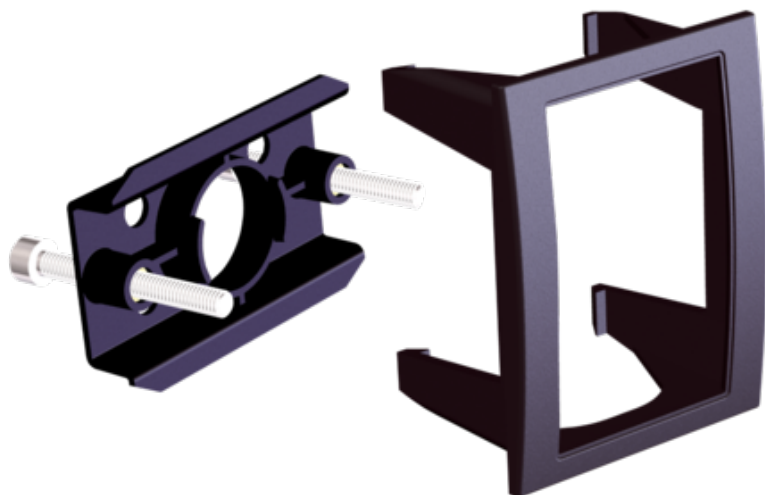

Akcesorium (2069200) - SICK

**Numer artykułu SKU:
OC-SICK029425**

Numer artykułu producenta:

Tylko na zamówienie

OPIS PRODUKTU

Dane techniczne

Grupa akcesoriów	Uchwyty zaciskowe i do ustawienia położenia
Rodzina akcesoriów	Uchwyty zaciskowe
Materiał	Rama montażowa tablicy rozdzielczej i element mocujący: poliwęglan, Śruby: stalowe, ocynkowane
Opis	Zestaw montażowy do tablicy rozdzielczej, umożliwiający zamontowanie presostatu PAC50 w tablicy rozdzielczej. Maksymalna grubość tablicy rozdzielczej 5 mm.