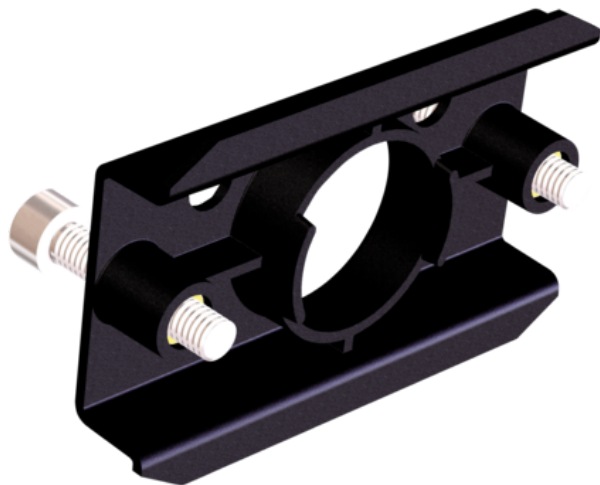

Akcesorium (2069198) - SICK

**Numer artykułu SKU:
OC-SICK029424**

Numer artykułu producenta:

Tylko na zamówienie

OPIS PRODUKTU

Dane techniczne

Grupa akcesoriów	Uchwyty montażowe i płytki mocujące
Rodzina akcesoriów	Płytki mocujące
Materiał	Element mocujący: poliwęglan, Śruby: stalowe, ocynkowane
Opis	Zestaw do montażu ściennego, element mocujący do montażu ściennego presostatu PAC50