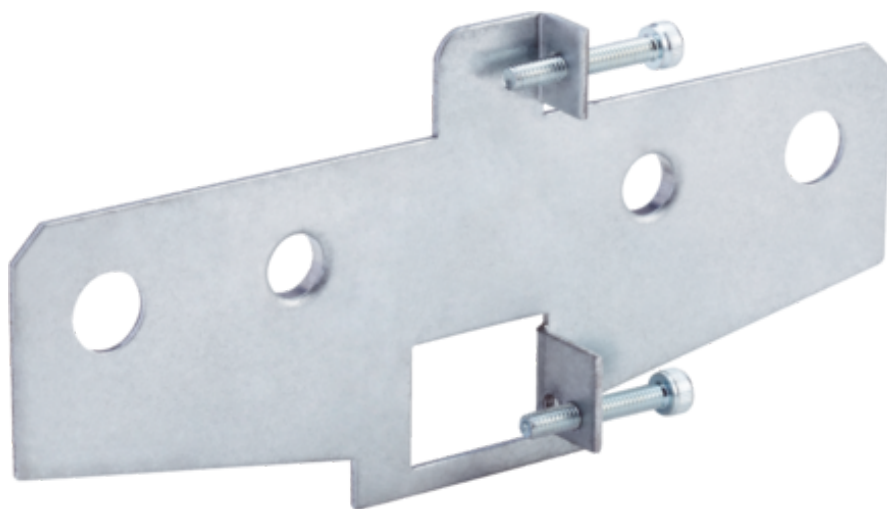

Akcesorium (2074621) - SICK

**Numer artykułu SKU:
OC-SICK029569**

Numer artykułu producenta:

Tylko na zamówienie

OPIS PRODUKTU

Dane techniczne

Grupa akcesoriów	Uchwyty montażowe i płytki mocujące
Rodzina akcesoriów	Kątownik mocujący
Materiał	Stal, ocynkowana
Zakres dostawy	Z materiałami mocującymi
Opis	Kątownik mocujący