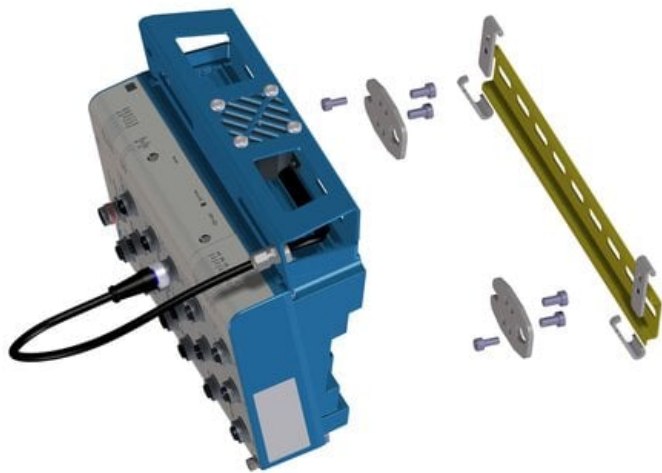

Akcesorium (2084765) - SICK

Numer artykułu SKU:
OC-SICK029964

Numer artykułu producenta:

Tylko na zamówienie

OPIS PRODUKTU

Dane techniczne

Grupa akcesoriów Uchwyty montażowe i płytki mocujące

Rodzina akcesoriów Płytki mocujące

Zakres dostawy Z materiałami mocującymi

Opis Płyty adaptera do montażu na szynie montażowej do SIM2000 i SIM2500 wraz ze śrubami.

DANE TECHNICZNE

Nr kat.

OC-SICK029964