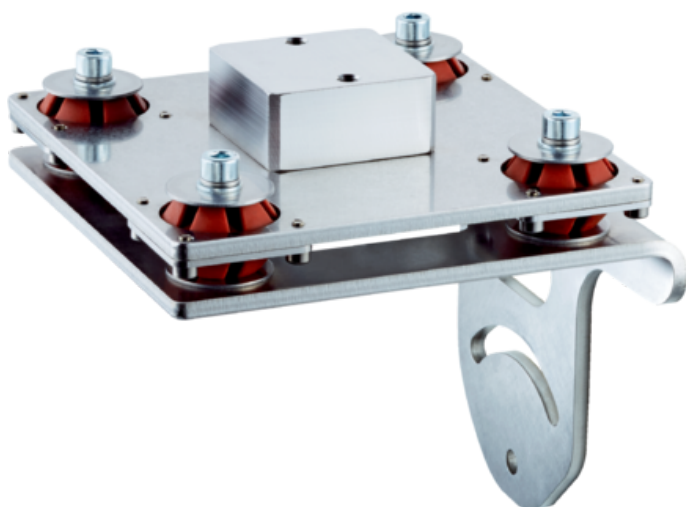

Akcesorium (2088163) - SICK

**Numer artykułu SKU:
OC-SICK030089**

Numer artykułu producenta:

Tylko na zamówienie

SICK

OPIS PRODUKTU

Dane techniczne

Grupa akcesoriów Uchwyty montażowe i płytki mocujące

Rodzina akcesoriów Kątownik mocujący

Przeznaczone do CLV69x

Opis Uchwyt mocujący ze zintegrowanym amortyzatorem drgań/udarów do montażu w pozycji wiszącej (części absorbera nad CLV)

Klasyfikacje

ECLASS 5.0	27279202
ECLASS 5.1.4	27279202
ECLASS 6.0	27279202
ECLASS 6.2	27279202
ECLASS 7.0	27279202
ECLASS 8.0	27279202
ECLASS 8.1	27279202
ECLASS 9.0	27273701
ECLASS 10.0	27273701