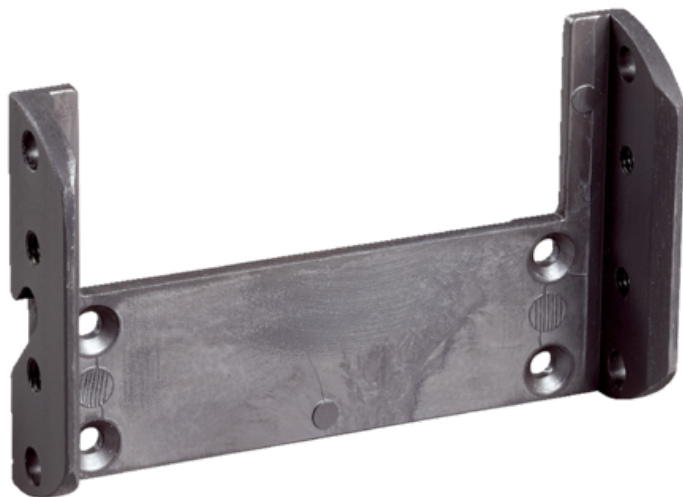

Akcesorium (2015623) - SICK

**Numer artykułu SKU:
OC-SICK028273**

Numer artykułu producenta:

Tylko na zamówienie

OPIS PRODUKTU

Dane techniczne

Grupa akcesoriów	Uchwyty montażowe i płytki mocujące
Rodzina akcesoriów	Kątownik mocujący
Materiał	Aluminium
Jednostka opakowania	1 sztuk
Opis	Kątownik mocujący do bezpośredniego montażu z tyłu na ścianie lub maszynie, bez możliwości regulacji