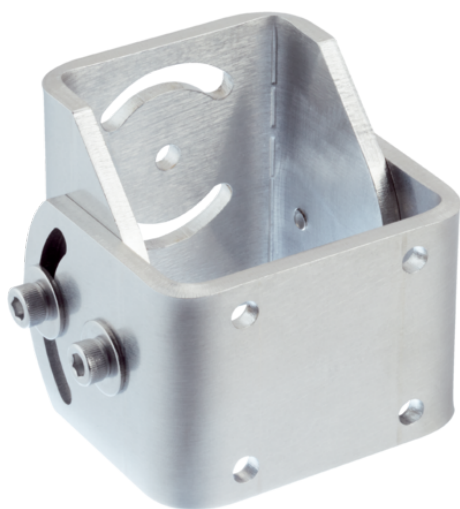

Akcesorium (2046025) - SICK

**Numer artykułu SKU:
OC-SICK028846**

Numer artykułu producenta:

Tylko na zamówienie

OPIS PRODUKTU

Dane techniczne

Grupa akcesoriów	Uchwyty montażowe i płytki mocujące
Rodzina akcesoriów	Kątownik mocujący
Przeznaczone do	2085937, 2085938, 2085939, 2046459, 2046458, 2082563, 2082560
Opis	Zestaw mocujący do osłony chroniącej przed wpływem czynników atmosferycznych