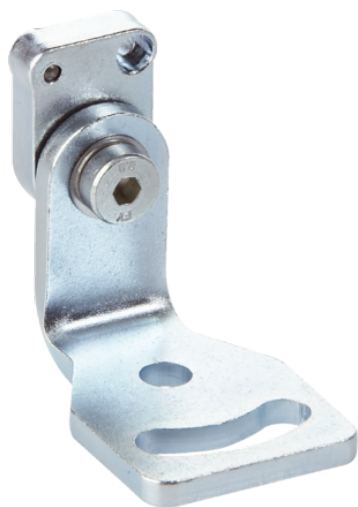

Akcesorium (2050021) - SICK

**Numer artykułu SKU:
OC-SICK028953**

Numer artykułu producenta:

Tylko na zamówienie

OPIS PRODUKTU

Dane techniczne

Grupa akcesoriów Uchwyty montażowe i płytki mocujące

Rodzina akcesoriów Kątownik mocujący

Opis Kątownik z płytką adaptera

Klasyfikacje

ECLASS 5.0	27279202
ECLASS 5.1.4	27279202
ECLASS 6.0	27279202
ECLASS 6.2	27279202
ECLASS 7.0	27279202
ECLASS 8.0	27279202
ECLASS 8.1	27279202
ECLASS 9.0	27273701
ECLASS 10.0	27273701
ECLASS 11.0	27273701
ECLASS 12.0	27273701