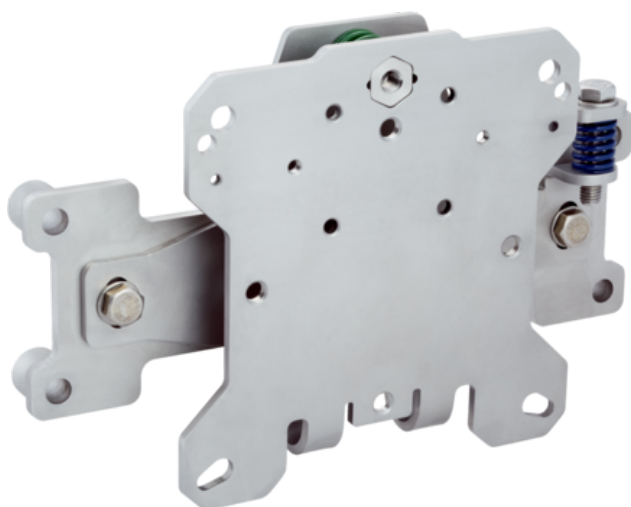

Akcesorium (2076764) - SICK

**Numer artykułu SKU:
OC-SICK029700**

Numer artykułu producenta:

Tylko na zamówienie

OPIS PRODUKTU

Dane techniczne

Grupa akcesoriów	Uchwyty zaciskowe i do ustawienia położenia
Rodzina akcesoriów	Uchwyty do ustawienia położenia
Przeznaczone do	LMS5, MRS1000, LMS1000
Materiał	Stal nierdzewna V2A (1.4301)
Opis	Zestaw do mocowania do regulacji dokładnej W przypadku LMS1000 / MRS1000 należy koniecznie zastosować „Zestaw do mocowania 1a 2093194” lub „Zestaw do mocowania 1b 2085935” oraz „Płytkę adaptera 2085937”
Masa	1,86 kg